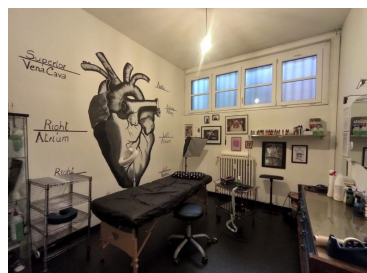

SARPI - LABORATORIO 100MQ

OTTIMO...

Tipologia: Laboratorio

Categoria: Vendita commerciale

Citta'/Zona: Milano - Sarpi

Indirizzo: Via Bertini

Prezzo: Euro 300000

MQ: 100

Piano: Seminterrato

Numero Camere: 3

Riscaldamento: Centralizzato

Finiture: Buone

SARPI - A pochi minuti a piedi dalla fermata del bus linee 43 e 57, al piano seminterrato di uno Stabile Civile, laboratorio di 100mq. Ottimo come investimento. L'immobile è così composto: ingresso, tre vani, ripostiglio e bagno. Riscaldamento Centralizzato. Attualmente in locazione fino al 30/09/2024 Classe energetica "G" - Indice prestazione energetica 250 kWh/mq.